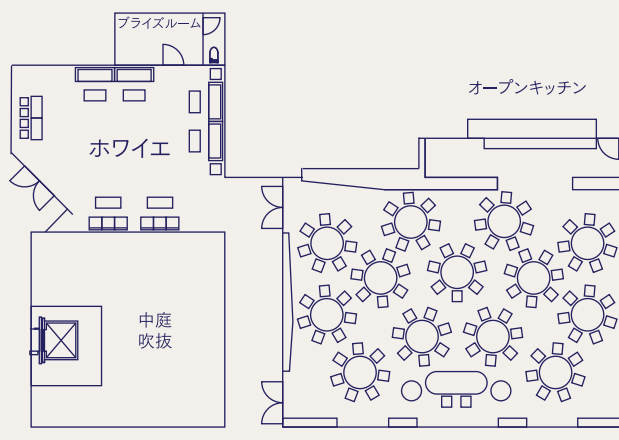

イベント・会場貸しご利用料金 (税抜)

< 6時間 > ¥150,000 < 12時間 > ¥300,000

面積: 308㎡ / 天井高: 3.6m / 立食: 200名 / 着席: 160名

※ご予算に応じてご相談くださいませ。

※三面スクリーン完備 ※プロジェクター
※音響設備 ※マイク

Grand Briller グラン ブリエ

イベント・会場貸しご利用料金 (税抜)

< 6時間 > ¥150,000 < 12時間 > ¥300,000

面積: 207㎡ / 天井高: 3.6m / 立食: 100名 / 着席: 100名

※ご予算に応じてご相談くださいませ。

※三面スクリーン完備 ※プロジェクター
※音響設備 ※マイク

アヴァンセ リアン東京

宴会用問い合わせ ☎ 080-9438-0661

東京都江東区豊洲 3-2-3 豊洲キュービックガーデン 1F

☎ 03-6225-0081

☎ 平日 11:00~20:00 土日祝 9:00~20:00