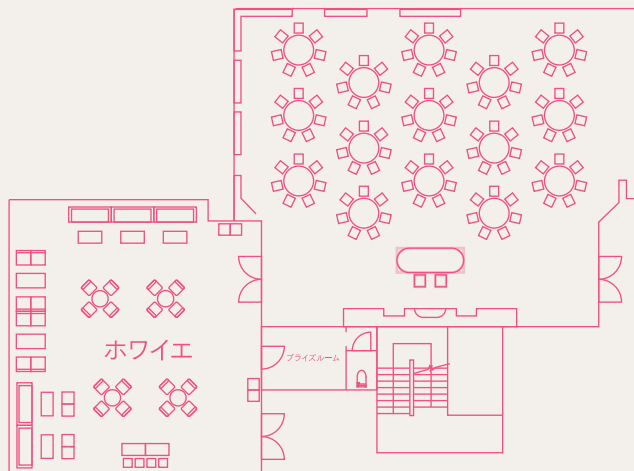

EVENT

Luxe Classique リュクス クラシカル